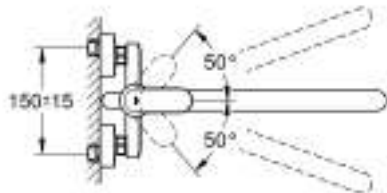

### ОПИСАНИЕ ПРОДУКТА

- Colour: хром
- настенный монтаж
- металлический рычаг
- GROHE SilkMove керамический картридж Ø 46 мм
- GROHE Long-Life Finish - стойкое долговечное покрытие
- регулировка расхода воды
- возможность установки мин. расхода 2,5 л/мин.
- автоматический переключатель: ванна/душ
- поворотный трубкообразный излив
- вынос 400 мм
- скрытые S-образные эксцентрики