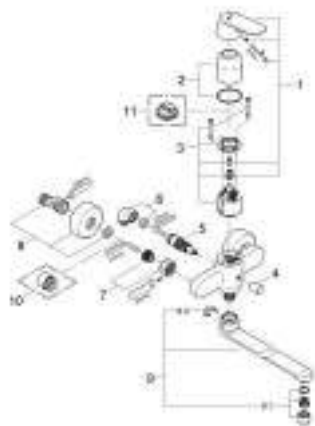

### ОПИСАНИЕ ПРОДУКТА

- Colour: хром
- настенный монтаж
- металлический рычаг
- GROHE SilkMove керамический картридж Ø 46 мм
- GROHE Long-Life Finish - стойкое долговечное покрытие
- регулировка расхода воды
- возможность установки мин. расхода 2,5 л/мин.
- автоматический переключатель: ванна/душ
- поворотный трубкообразный излив
- вынос 400 мм
- скрытые S-образные эксцентрики

### ЗАПАСНЫЕ ЧАСТИ , августа 2009 – now

- 1: Рычаг (Spare part-nr. 46682000)
  - 2: Колпак (Spare part-nr. 46243000)
  - 3: Картридж (Spare part-nr. 46048000)
  - 4: Кнопка переключателя (Spare part-nr. 64309000)
  - 5: Переключатель (Spare part-nr. 65655000)
  - 6: Отводная дуга (Spare part-nr. 48012000)
  - 7: Резьбовое соединение  
подключения 1/2" (Spare part-nr. 45044000)
  - 8: S-образный эксцентрик (Spare part-nr. 12662000)
  - 9: Трубнообразный излив (Spare part-nr. 13241000)
  - 9.1: Аэратор (Spare part-nr. 13928000)
  - 9.2: Страхочное кольцо (Spare part-nr. 6432300M)
  - 10: Удлинение 3/4", 20 мм (Spare part-nr. 0713000M)\*
  - 11: Ограничитель температуры (Spare part-nr. 46308000)\*
- \* Optional accessories