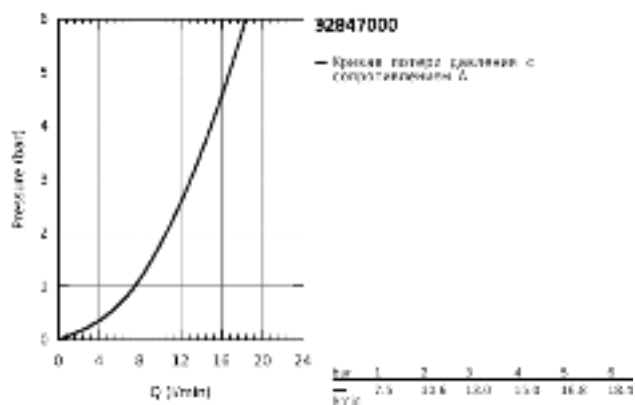

## 32 847 000 EUROSMART COSMOPOLITAN УНИВЕРСАЛЬНЫЙ СМЕСИТЕЛЬ, DN 15

### ОПИСАНИЕ ПРОДУКТА

- Colour: хром
- настенный монтаж
- металлический рычаг
- GROHE SilkMove керамический картридж Ø 46 мм
- GROHE Long-Life Finish - стойкое долговечное покрытие
- регулировка расхода воды
- возможность установки мин. расхода 2,5 л/мин.
- автоматический переключатель: ванна/душ
- поворотный трубкообразный излив
- вынос 400 мм
- скрытые S-образные эксцентрики