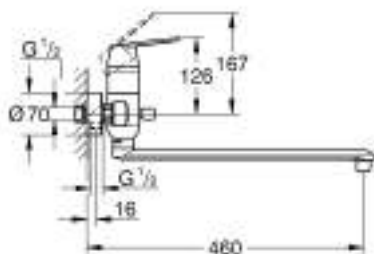

### ОПИСАНИЕ ПРОДУКТА

- Colour: хром
- настенный монтаж
- металлический рычаг
- GROHE SilkMove керамический картридж Ø 46 мм
- GROHE Long-Life Finish - стойкое долговечное покрытие
- регулировка расхода воды
- возможность установки мин. расхода 2,5 л/мин.
- автоматический переключатель: ванна/душ
- поворотный трубкообразный излив
- вынос 400 мм
- скрытые S-образные эксцентрики